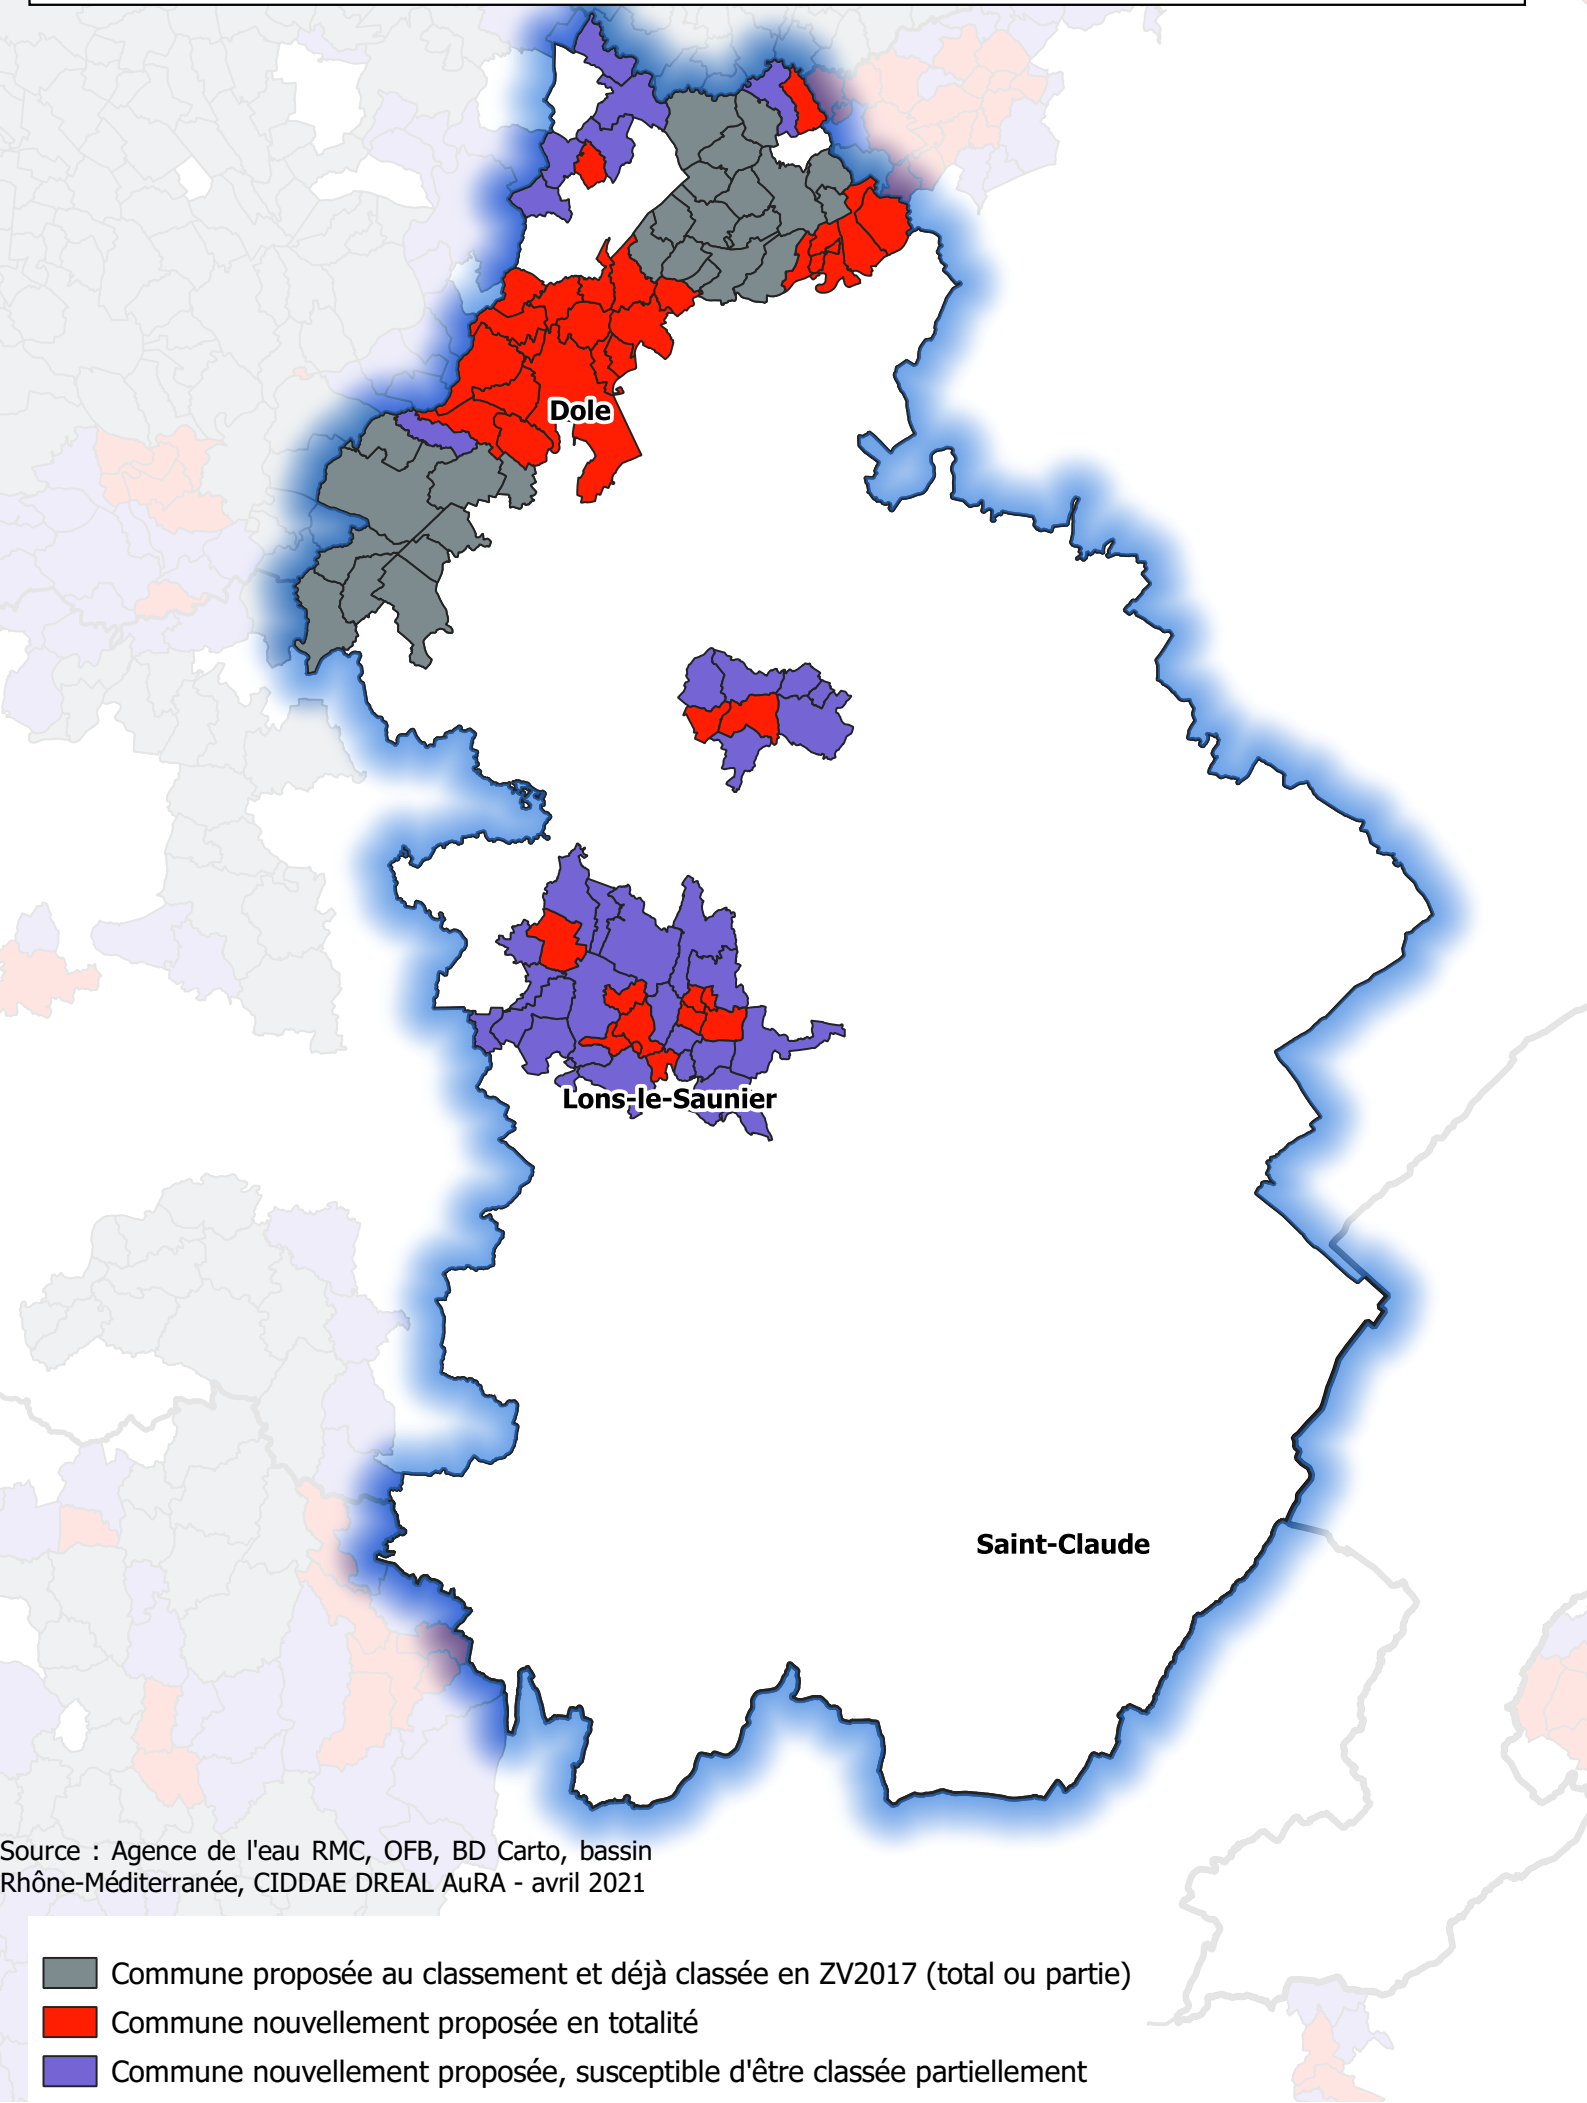

Révision des zones vulnérables - Bassin Rhône-Méditerranée
Projet de classement soumis à consultation - Département du Jura (39)

Source : Agence de l'eau RMC, OFB, BD Carto, bassin Rhône-Méditerranée, CIDDAE DREAL AuRA - avril 2021

- Commune proposée au classement et déjà classée en ZV2017 (total ou partie)
- Commune nouvellement proposée en totalité
- Commune nouvellement proposée, susceptible d'être classée partiellement